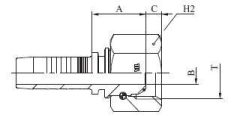

M20512

HEMBRA BSP ASIENTO 60° —BS5200 / ISO12151-6 (TUERCA CON SEGURO)