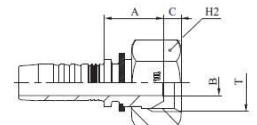

M20812

HEMBRA BSP CON O'RING ASIENTO 60° —BS5200 / ISO12151-6 (TUERCA LIBRE)

REF.	DIÁMETROS DE MANGUERA			ROSCAS T	DIMENSIONES			
	DN	Pulgadas	Tamaño		B	A	C	H2
M20812-16-20	25	1"	- 16	1.1/4" - 11	26,1	30,8	10,5	50
M20812-20-16	31	1.1/4"	- 20	1" - 11	19,8	29,0	10,5	38
M20812-20-20	31	1.1/4"	- 20	1.1/4" - 11	26,0	31,5	10,5	50
M20812-20-24	31	1.1/4"	- 20	1.1/2" - 11	32,1	29,5	12,5	60
M20812-24-20	38	1.1/2"	- 24	1.1/4" - 11	26,0	31,5	10,5	50
M20812-24-24	38	1.1/2"	- 24	1.1/2" - 11	32,0	30,5	12,5	60
M20812-24-32	38	1.1/2"	- 24	2" - 11	42,0	30,0	16,1	70
M20812-32-32	51	2"	- 32	2" - 11	42,0	31,9	16,1	70