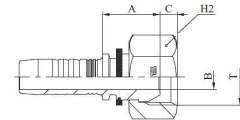

M20513

HEMBRA BSP ASIENTO 60° —BS5200 / ISO12151-6 (TUERCA LIBRE)

REF.	DIÁMETROS DE MANGUERA			ROSCAS T	DIMENSIONES			
	DN	Pulgadas	Tamaño		B	A	C	H2
M20512-03-02	5	3/16"	- 03	1/8" - 28	3,1	14,8	4,4	14
M20513-03-04	5	3/16"	- 03	1/4" - 19	4,0	16,5	5,4	19
M20512-04-02	6	1/4"	- 04	1/8" - 28	3,1	15,5	4,4	14
M20513-04-04	6	1/4"	- 04	1/4" - 19	4,0	17,0	5,4	19
M20513-04-06	6	1/4"	- 04	3/8" - 19	7,0	19,1	6,0	22
M20512-05-04	8	5/16"	- 05	1/4" - 19	4,1	17,5	4,2	19
M20513-05-06	8	5/16"	- 05	3/8" - 19	7,0	19,1	6,0	22
M20513-05-08	8	5/16"	- 05	1/2" - 14	9,3	20,5	6,5	27
M20512-06-04	10	3/8"	- 06	1/4" - 19	4,1	18,1	4,2	19
M20513-06-06	10	3/8"	- 06	3/8" - 19	7,0	19,6	6,0	22
M20513-06-08	10	3/8"	- 06	1/2" - 14	9,3	20,0	6,5	27
M20512-08-06	12	1/2"	- 08	3/8" - 19	7,1	20,9	6,0	22
M20513-08-08	12	1/2"	- 08	1/2" - 14	9,3	20,4	6,5	27
M20512-08-10	12	1/2"	- 08	5/8" - 14	12,1	21,9	10,2	28
M20512-08-12	12	1/2"	- 08	3/4" - 14	15,0	23,4	9,0	32
M20512-10-08	16	5/8"	- 10	1/2" - 14	9,8	24,0	6,5	27
M20512-10-10	16	5/8"	- 10	5/8" - 14	12,5	21,7	10,2	28
M20512-10-12	16	5/8"	- 10	3/4" - 14	15,0	23,2	9,0	32
M20512-12-08	19	3/4"	- 12	1/2" - 14	9,8	25,0	6,5	27
M20512-12-12	19	3/4"	- 12	3/4" - 14	15,0	24,5	9,0	32
M20512-12-16	19	3/4"	- 12	1" - 11	19,8	26,0	10,5	38
M20512-16-12	25	1"	- 16	3/4" - 14	15,0	25,5	9,0	32
M20512-16-16	25	1"	- 16	1" - 11	19,8	27,3	10,5	38